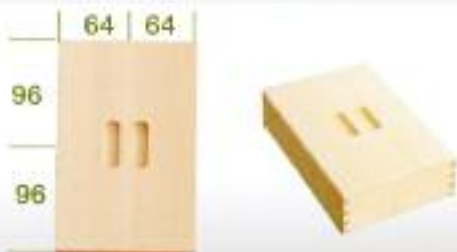

\*056

Gewürzständer  
für 6 stehende Gewürze

\*060

Schatulle  
mit Deckel klein

\*061

Schatulle  
mit Deckel groß

\*071

Abrissfolienhalter