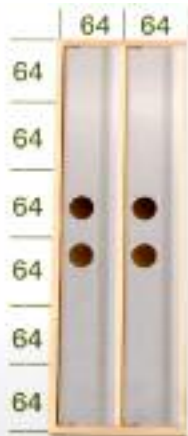

*072

Abrissfolienhalter 2-fach

*073