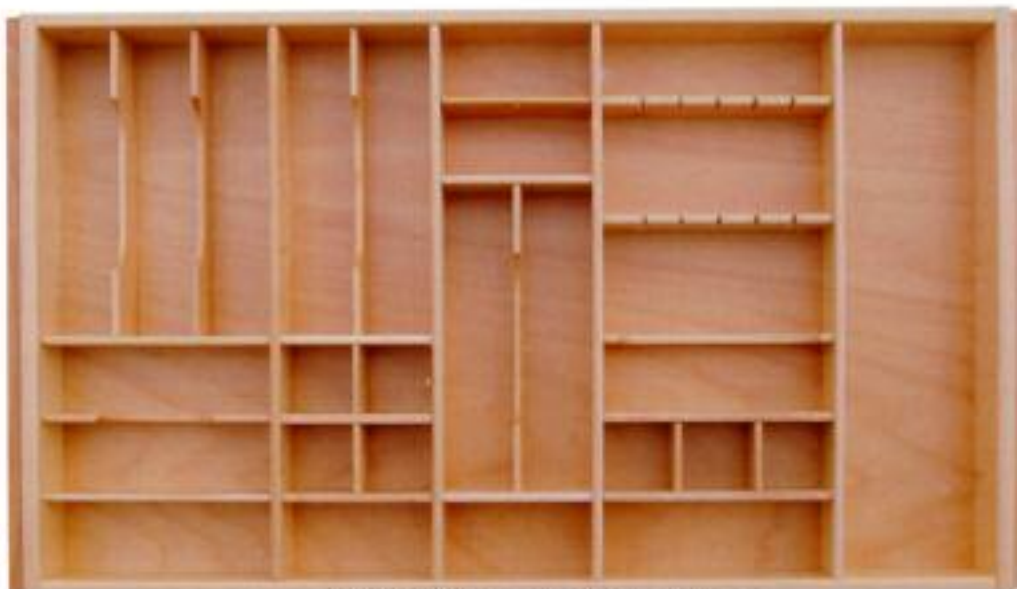

# Besteckladen nach Maß

- » mit Sperrholzboden,  
seitlicher Passleiste & Standardeinteilungen  
**zum Einlegen in Metallschubkasten**

- Blum Tandem
- Hettich Inno-Tech
- Grass Nova

**X + 200 mm = Bestellmaß**

# Standardeinteilungen für die Größen...

bis 220 mm

von 221 bis 320 mm

von 321 bis 370 mm

von 371 bis 420 mm

von 421 bis 520 mm

von 521 bis 620 mm

von 621 bis 720 mm bzw. 720 bis 820 mm

## Besteckladen nach Maß

passend in Metallladen  
zB: Blum Tandembox, Hettich Inno-Tech od. Grass Nova

Stück	Gesamte Ladenaußenbreite	Tiefe max. 550 mm	Holzart	Art.Nr.	Abb. Standardeinteilung	à Preis
	max. 220 mm		<input type="checkbox"/> Buche <input type="checkbox"/> Ahorn	B220 A220		à € 35,20 à € 38,70
	max. 320 mm		<input type="checkbox"/> Buche <input type="checkbox"/> Ahorn	B320 A320		à € 35,20 à € 38,70
	max. 370 mm		<input type="checkbox"/> Buche <input type="checkbox"/> Ahorn	B370 A370		à € 37,10 à € 40,80
	max. 420 mm		<input type="checkbox"/> Buche <input type="checkbox"/> Ahorn	B420 A420		à € 37,10 à € 40,80
	max. 520 mm		<input type="checkbox"/> Buche <input type="checkbox"/> Ahorn	B520 A520		à € 43,20 à € 47,60
	max. 620 mm		<input type="checkbox"/> Buche <input type="checkbox"/> Ahorn	B620 A620		à € 64,00 à € 70,40
	max. 720 mm		<input type="checkbox"/> Buche <input type="checkbox"/> Ahorn	B720 A720		à € 66,10 à € 72,70
	max. 820 mm		<input type="checkbox"/> Buche <input type="checkbox"/> Ahorn	B820 A820		à € 76,10 à € 83,70